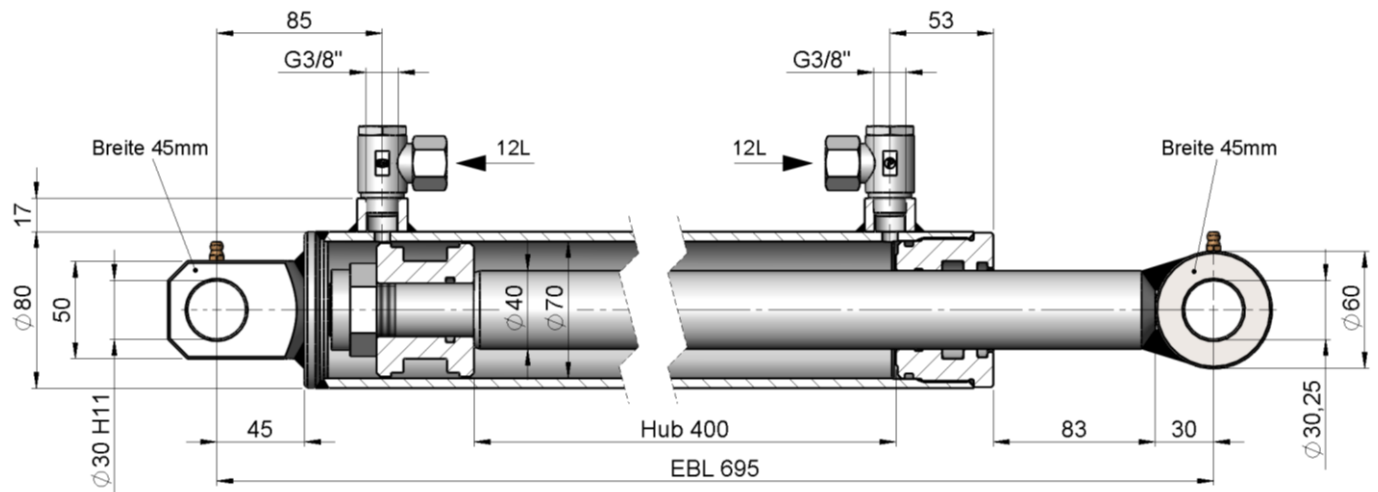

Aushebezylinder passend für Schmidt Schneepflug
 lackiert RAL 9005 schwarz matt

Schneepflugzylinder HZD 626 00

Schneepflugzylinder HZD 627 00

Kolbengeschwindigkeit	V/max = 0,4 m/sec	Druckkraft bei P max	7312 kg
Temperaturbereich	-25C bis +80 C	Zugkraft bei P max	4769 kg
Öldruck P max	200 bar	Betriebsmedium	Mineralöl