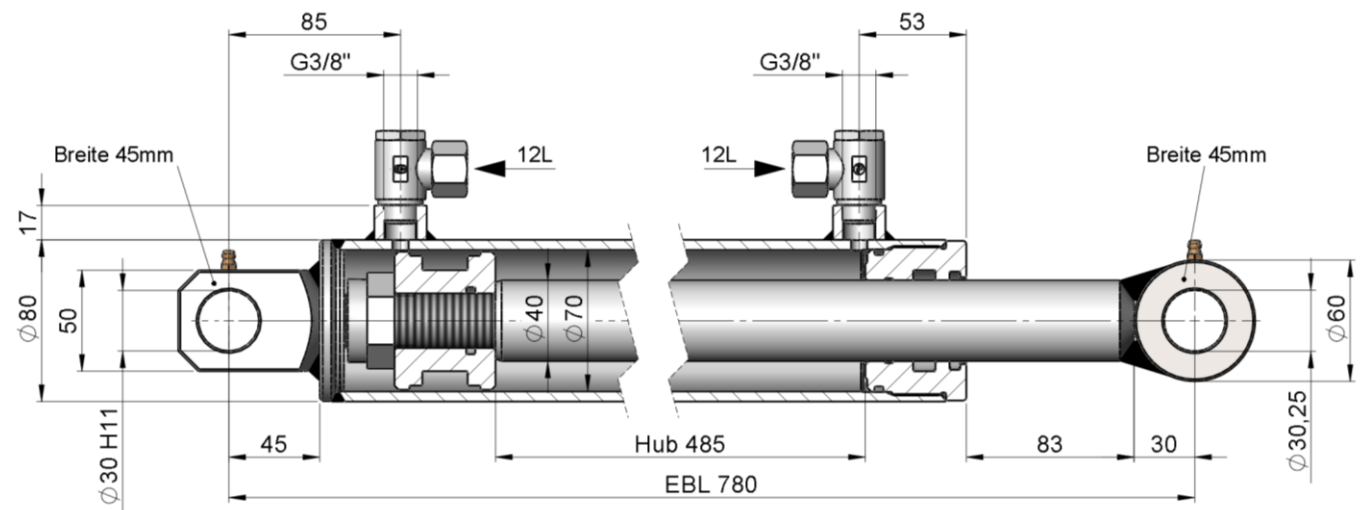

Aushebezylinder passend für Schmidt Schneepflug
 lackiert RAL 9005 schwarz matt

Schneepflugzylinder HZD 626 00

Schneepflugzylinder HZD 627 00

Kolbengeschwindigkeit	V/max = 0,4 m/sec	Druckkraft bei P max	7312 kg
Temperaturbereich	-25C bis +80 C	Zugkraft bei P max	4769 kg
Öldruck P max	200 bar	Betriebsmedium	Mineralöl